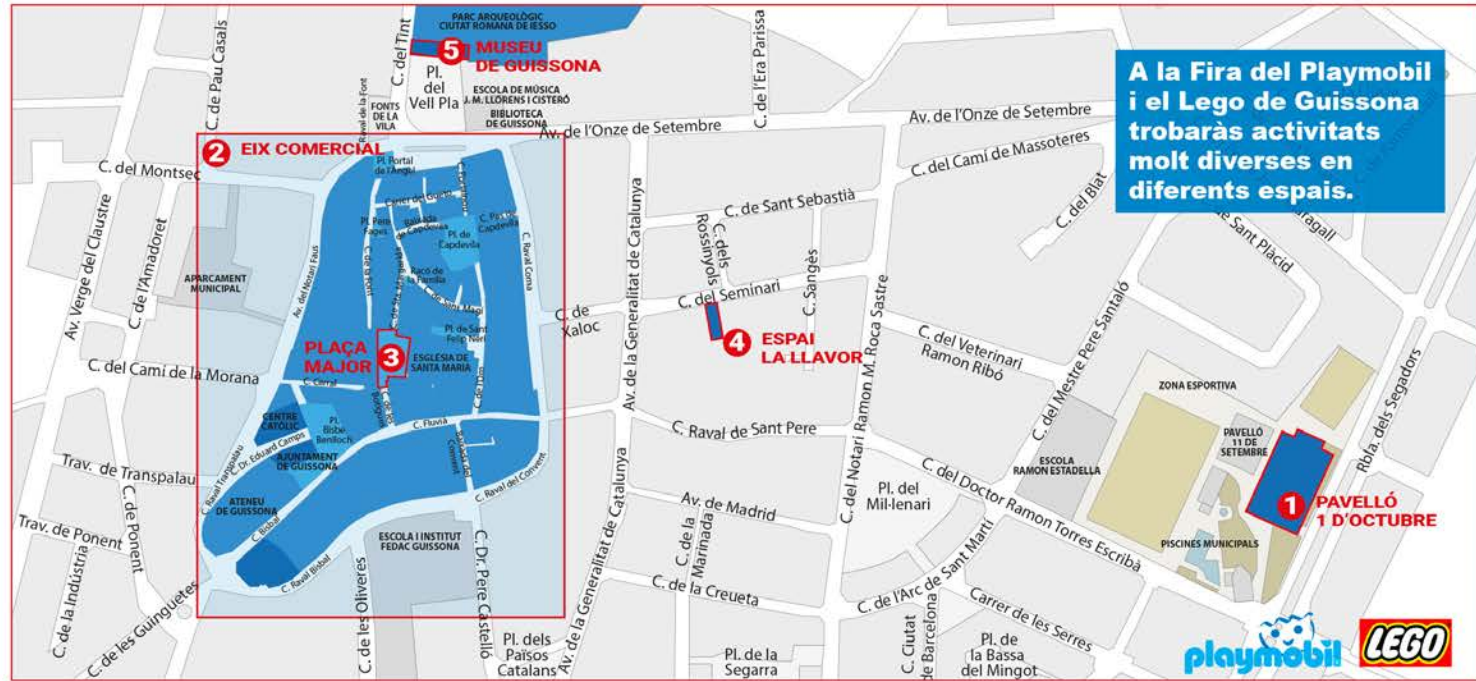

Fira PLAYMOBIL i LEGO a Guissona

1 PAVELLÓ 1 D'OCTUBRE

Rambla dels Segadors, 157

EXPOSICIÓ DE DIORAMES I VENTA DE PRODUCTES PLAYMOBIL, LEGO i LEGO EDUCATION

HORARIS

PREUS

Divendres tarda de 16 h a 20 h
Dissabte i diumenge
d'11 h a 14 h – 16 h a 20 h

Preu 2 €
Fins a 5 anys gratuïta
Venda d'entrades a taquilla

ACTIVITATS DINS EL PAVELLÓ

CONCURS LA FIGURA DESENTONANT

Troba la figura intrusa dins els diorames del Pavelló. Omple la butlleta que trobaràs a l'entrada de la Fira i diposita-la als llocs habilitats. Sorteja un regal de Playmobil entre els encertants.

CONCURS DIORAMES INFANTILS

Dissabte 6 i diumenge 7

Exposició dels diorames realitzats per nens i nenes fins a 12 anys. El muntatge es realitzarà durant el matí de dissabte. Inscriu-te i consulta les bases a: www.guissona.cat

TALLER PLAYMOBIL

Dissabte 6 i diumenge 7

Has muntat mai una figura de Playmobil? En aquest taller podràs muntar el teu propi click des de zero.
Preu: 1 €

A la Fira del Playmobil i el Lego de Guissona trobaràs activitats molt diverses en diferents espais.

2 EIX COMERCIAL

CONCURS "EL CLICK AMAGAT"

De dimarts 2 a diumenge 7

Els aparadors de les botigues de Guissona s'hi amaguen uns clicks que heu d'identificar. **Trobareu la butlleta per participar-hi a la Fira i a les botigues i bars de Guissona.** Omple-la i diposita-la als llocs habilitats per entrar al sorteig d'un regal Playmobil. Més informació www.guissona.cat.

MENÚ PLAYMOBIL

BAR EL PORTAL Reserves 642 93 56 92
BAR NARD Reserves 973 550 226

VERMUT PLAYMOBIL

BAR TRULLÀS

3 PLAÇA MAJOR

ATRACCIONS INFANTILS

De divendres 5 a diumenge 7

4 ESPAI LA LLAVOR

Carrer Seminari, 8

PORTES OBERTES

Dissabte 6 i diumenge 7, de 10 a 14 h i de 16 a 20 h

Visita al centre didàctic La Llabor, espai per educar en competències digitals.

Exhibicions FIRST LEGO League

D'11 a 13h i de 17 a 19h

Amb els equips d'Artesa de Segre i Guissona

5 MUSEU DE GUISSONA

Carrer del Tint, 2

Dissabte 6 i diumenge 7 de 9 a 14h i de 17 a 20h

DIORAMA ROMÀ A L'ESPAI MUSEU

Entrada gratuïta presentant l'entrada de la Fira

JOC IESSO CLICK

Troba els clicks amagats al Parc Arqueològic

VISITA GUIADA AL CONJUNT

Visita guiada gratuïta a les 12h