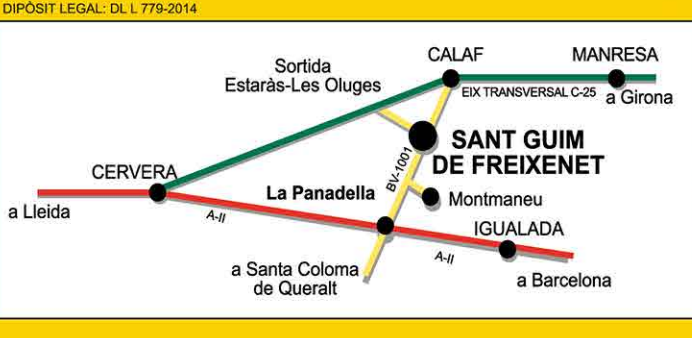

El primer títol en la disciplina d'enduro el va aconseguir a l'estatal júnior de 80cc, l'any 1990. El 1992 fou Campió d'Espanya en aquesta cilindrada i el 1999, va tornar-lo a guanyar amb 125cc.

Al llarg de deu edicions ha estat participant al Ral·li Dakar, on la seva millor classificació la va obtenir els anys 2001 i 2005, quedant en quarta posició final.

El 24 de març del 2007 va patir una greu lesió mentre participava al Ral·li d'Almeria, quedant parapègic. Tot i així, un cop recuperat i adaptat a la seva nova situació, ha seguit competint tot pilotant automòbils adaptats.

La Fundació Isidre Esteve és una entitat que té com a principal objectiu millorar la qualitat de vida de les persones afectades per una lesió medul·lar.

Autor de llibres "La sort del meu destí" i "No t'aturis mai".

idea i coordinació:

Aquesta fira està recomanada a:

associació de botiguers de sant guim de freixenet

ASSOCIACIÓ DE PRODUCTORS DE MAPAMUNDI

www.mapamundi.cat

festes CALA LUNYA .cat

www.festacatalunya.cat

Generalitat de Catalunya
Departament d'Agricultura, Ramaderia, Pesca, Alimentació i Medi Natural

CONSELL COMARCAL DE LA SEGARRA

Diputació de Lleida
INSTITUT D'ESTUDIS ILLERDENS

Sant Guim de Freixenet
8 de juny de 2014

ESMORZAR GRATUÏT 2.000 OUS FERRATS

OBSEQUI 20.000 OUS!!!
1/2 DOTZENA D'OUS A TOTS ELS ASSISTENTS (fins esgotar les existències)

18a edició
fira de l'Ou

Isidre Esteve
Premi Quin Parell d'Ous 2014
Subcampió d'Enduro d'Europa l'any 1995 i Campió d'Espanya l'any 1999 i participant destacat al Paris Dakar.

www.mundodeportivo.com